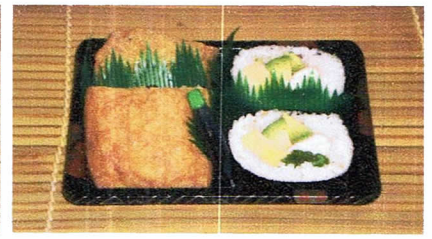

お寿司のカタログ

CATALOGO DE SUSHI

太巻き・シイタケ / **4.60**ユーロ
SUSHI MAKI CON AGUACATE

太巻き・アボカド / **4.80**
SUSHI MAKI CON SHIITAKE

いなりと太巻きセット / **4.40**
SUSHI INARI Y MAKI COMBI

いなり寿司 / **4.00**
SUSHI INARI

細巻き / **3.90**
SUSHI MAKI DELGADO

ミニいなりと巻きセット / **5.70**
INARI PEQUEÑO Y MAKI COMBI

裏巻き / **5.40**
SUSHI MAKI AI REVES

納豆巻き / **6.00**
SUSHI MAKI CON SOJA FERMENTADA

デザート POSTRE

PARA FIESTA (un ejemplo)

豆乳抹茶シャーベット
(練乳かけ))
GRANIZADO DE LECHE
DE SOJA CON TE VERDE